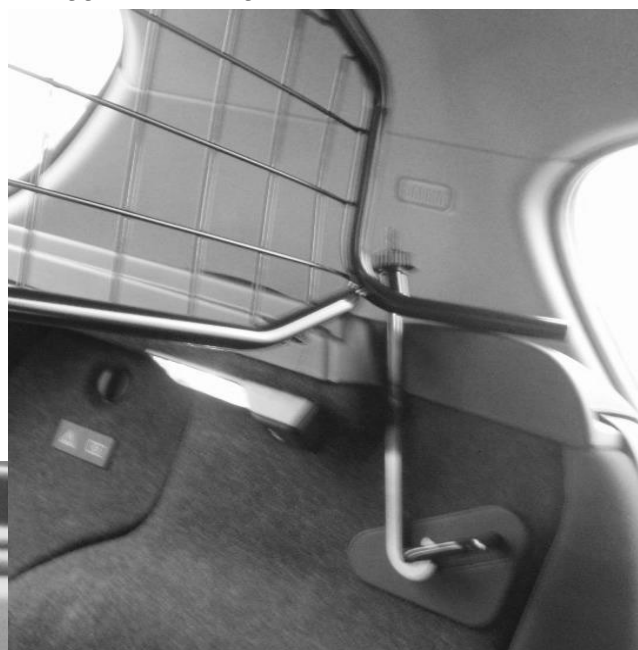

MONTERINGSDETALJER:

- Utv.plugg UKB16 4
- krok nr:16 (26cm) 2
- Rattmutter M8 2

EAN: 7340133900499

20191122