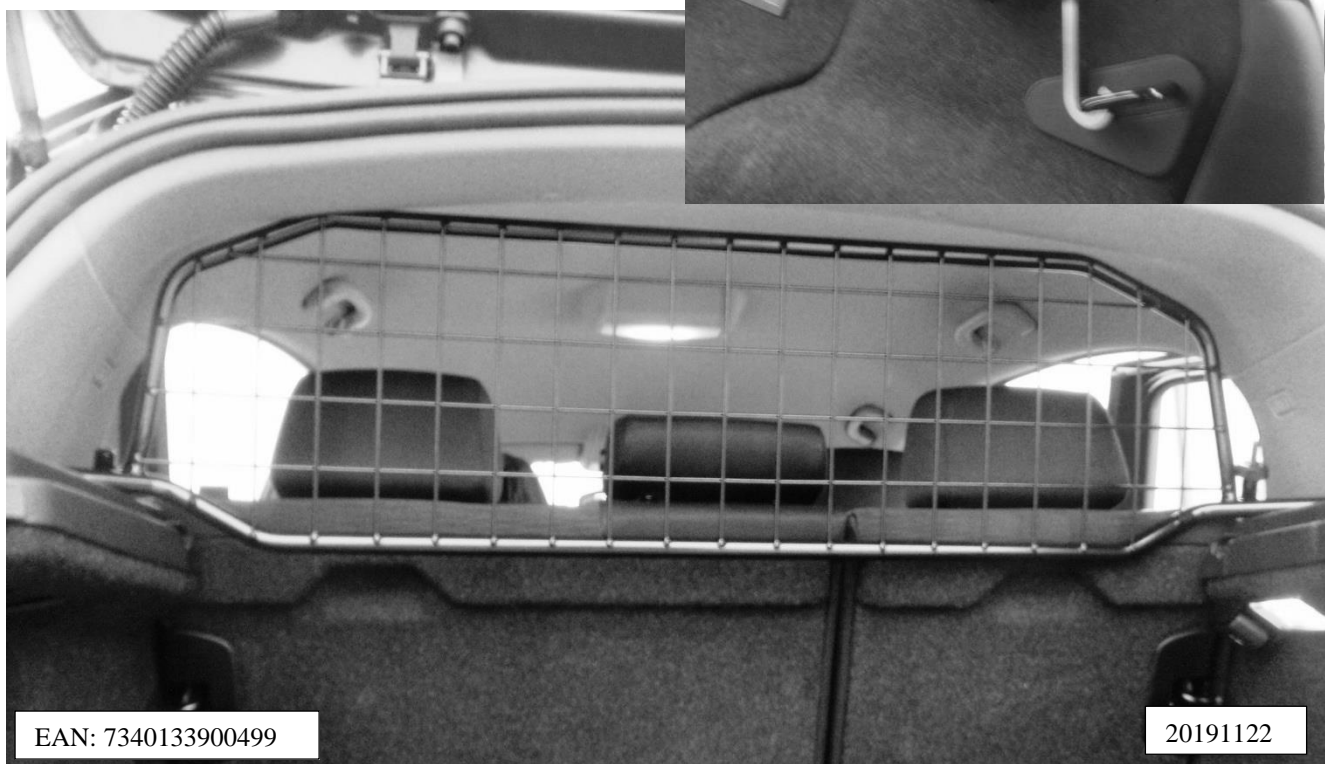

MONTERINGSDETALJER:

- Utv.plugg UKB16 4
- krok nr:16 (26cm) 2
- Rattmutter M8 2

EAN: 7340133900499

20191122