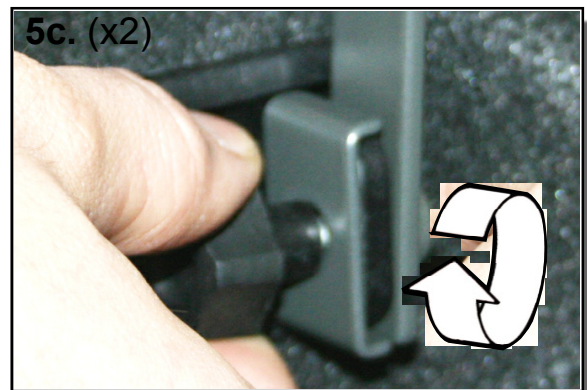

TDG 1360

FITTING INSTRUCTION / INSTRUCTION DE MONTAGE / EINBAUANLEITUNG /
ISTRUZIONI PER L'USO / INSTRUCCIONES DE MONTAJE / MONTAGEHANDLEIDING

MITSUBISHI ASX

DOG GUARD / GRILLE PROTECTRICE POUR CHIEN / HUNDEGITTER /
RIPARO PER CANI / DEFENSA PARA PERROS / HONDEREK

TDG 1360

FITTING INSTRUCTION / INSTRUCTION DE MONTAGE / EINBAUANLEITUNG /
ISTRUZIONI PER L'USO / INSTRUCCIONES DE MONTAJE / MONTAGEHANDLEIDUNG

MITSUBISHI ASX

DOG GUARD / GRILLE PROTECTRICE POUR CHIEN / HUNDEGITTER /
RIPARO PER CANI / DEFENSA PARA PERROS / HONDEREK

BOLT-THROUGH FITTING INSTRUCTIONS

DOG GUARD / GRILLE PROTECTRICE POUR CHIEN / HUNDEGITTER /
RIPARO PER CANI / DEFENSA PARA PERROS / HONDEREK