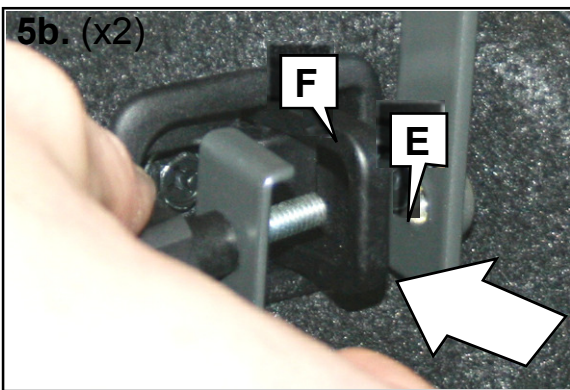

TDG 1360

FITTING INSTRUCTION / INSTRUCTION DE MONTAGE / EINBAUANLEITUNG /
ISTRUZIONI PER L'USO / INSTRUCCIONES DE MONTAJE / MONTAGEHANDLEIDING

MITSUBISHI ASX

DOG GUARD / GRILLE PROTECTRICE POUR CHIEN / HUNDEGITTER /
RIPARO PER CANI / DEFENSA PARA PERROS / HONDEREK

TDG 1360

FITTING INSTRUCTION / INSTRUCTION DE MONTAGE / EINBAUANLEITUNG /
ISTRUZIONI PER L'USO / INSTRUCCIONES DE MONTAJE / MONTAGEHANDLEIDUNG

MITSUBISHI ASX

DOG GUARD / GRILLE PROTECTRICE POUR CHIEN / HUNDEGITTER /
RIPARO PER CANI / DEFENSA PARA PERROS / HONDEREK

BOLT-THROUGH FITTING INSTRUCTIONS

DOG GUARD / GRILLE PROTECTRICE POUR CHIEN / HUNDEGITTER /
RIPARO PER CANI / DEFENSA PARA PERROS / HONDEREK