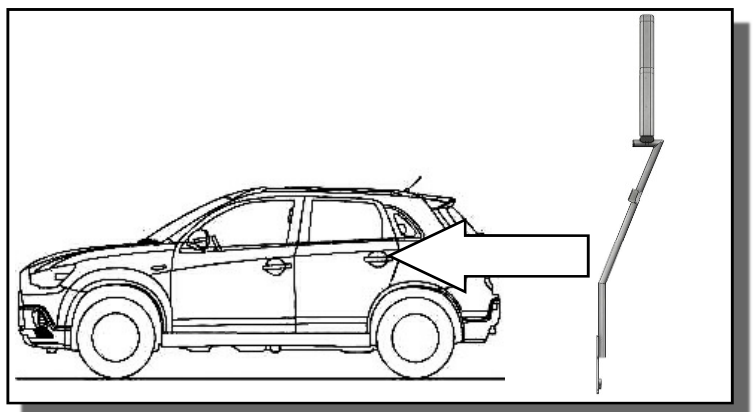

TDG 1360

FITTING INSTRUCTION / INSTRUCTION DE MONTAGE / EINBAUANLEITUNG /
ISTRUZIONI PER L'USO / INSTRUCCIONES DE MONTAJE / MONTAGEHANDLEIDING

MITSUBISHI ASX

DOG GUARD / GRILLE PROTECTRICE POUR CHIEN / HUNDEGITTER /
RIPARO PER CANI / DEFENSA PARA PERROS / HONDEREK