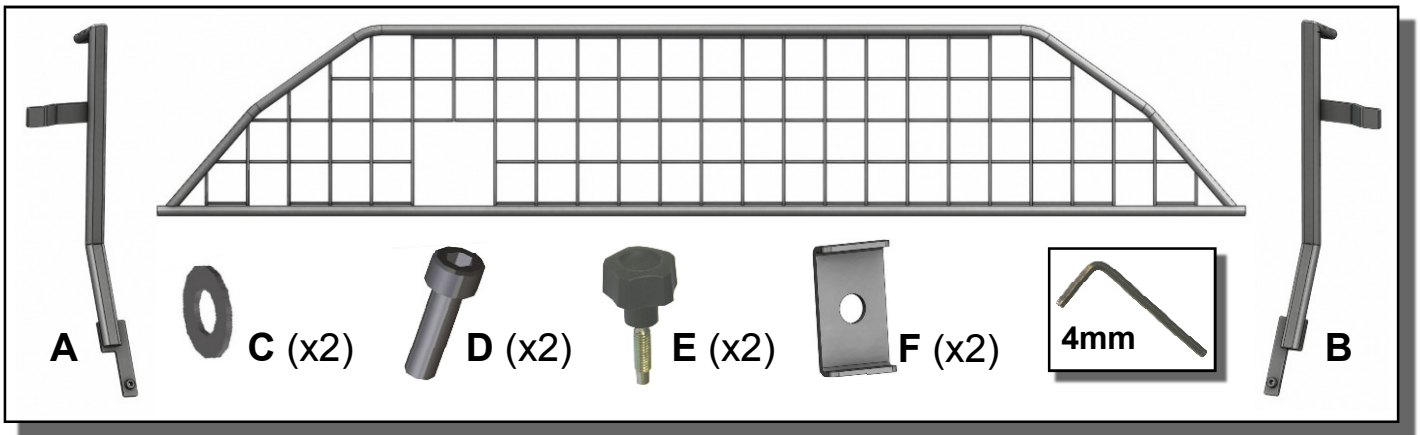

TDG 1360

FITTING INSTRUCTION / INSTRUCTION DE MONTAGE / EINBAUANLEITUNG /
ISTRUZIONI PER L'USO / INSTRUCCIONES DE MONTAJE / MONTAGEHANDLEIDING

MITSUBISHI ASX

DOG GUARD / GRILLE PROTECTRICE POUR CHIEN / HUNDEGITTER /
RIPARO PER CANI / DEFENSA PARA PERROS / HONDEREK

TDG 1360

FITTING INSTRUCTION / INSTRUCTION DE MONTAGE / EINBAUANLEITUNG /
ISTRUZIONI PER L'USO / INSTRUCCIONES DE MONTAJE / MONTAGEHANDLEIDUNG

MITSUBISHI ASX

DOG GUARD / GRILLE PROTECTRICE POUR CHIEN / HUNDEGITTER /
RIPARO PER CANI / DEFENSA PARA PERROS / HONDEREK

BOLT-THROUGH FITTING INSTRUCTIONS

DOG GUARD / GRILLE PROTECTRICE POUR CHIEN / HUNDEGITTER /
RIPARO PER CANI / DEFENSA PARA PERROS / HONDEREK