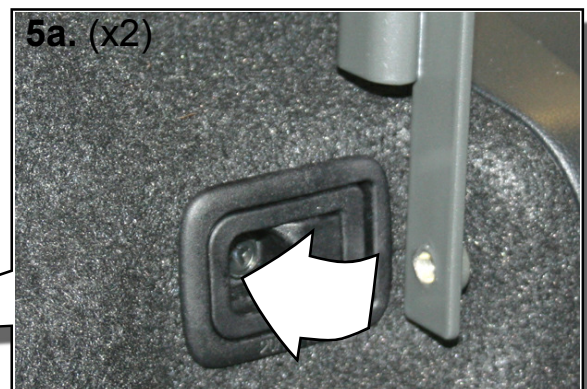

TDG 1360

FITTING INSTRUCTION / INSTRUCTION DE MONTAGE / EINBAUANLEITUNG /
ISTRUZIONI PER L'USO / INSTRUCCIONES DE MONTAJE / MONTAGEHANDLEIDING

MITSUBISHI ASX

DOG GUARD / GRILLE PROTECTRICE POUR CHIEN / HUNDEGITTER /
RIPARO PER CANI / DEFENSA PARA PERROS / HONDEREK

TDG 1360

FITTING INSTRUCTION / INSTRUCTION DE MONTAGE / EINBAUANLEITUNG /
ISTRUZIONI PER L'USO / INSTRUCCIONES DE MONTAJE / MONTAGEHANDLEIDUNG

MITSUBISHI ASX

DOG GUARD / GRILLE PROTECTRICE POUR CHIEN / HUNDEGITTER /
RIPARO PER CANI / DEFENSA PARA PERROS / HONDEREK

BOLT-THROUGH FITTING INSTRUCTIONS

DOG GUARD / GRILLE PROTECTRICE POUR CHIEN / HUNDEGITTER /
RIPARO PER CANI / DEFENSA PARA PERROS / HONDEREK