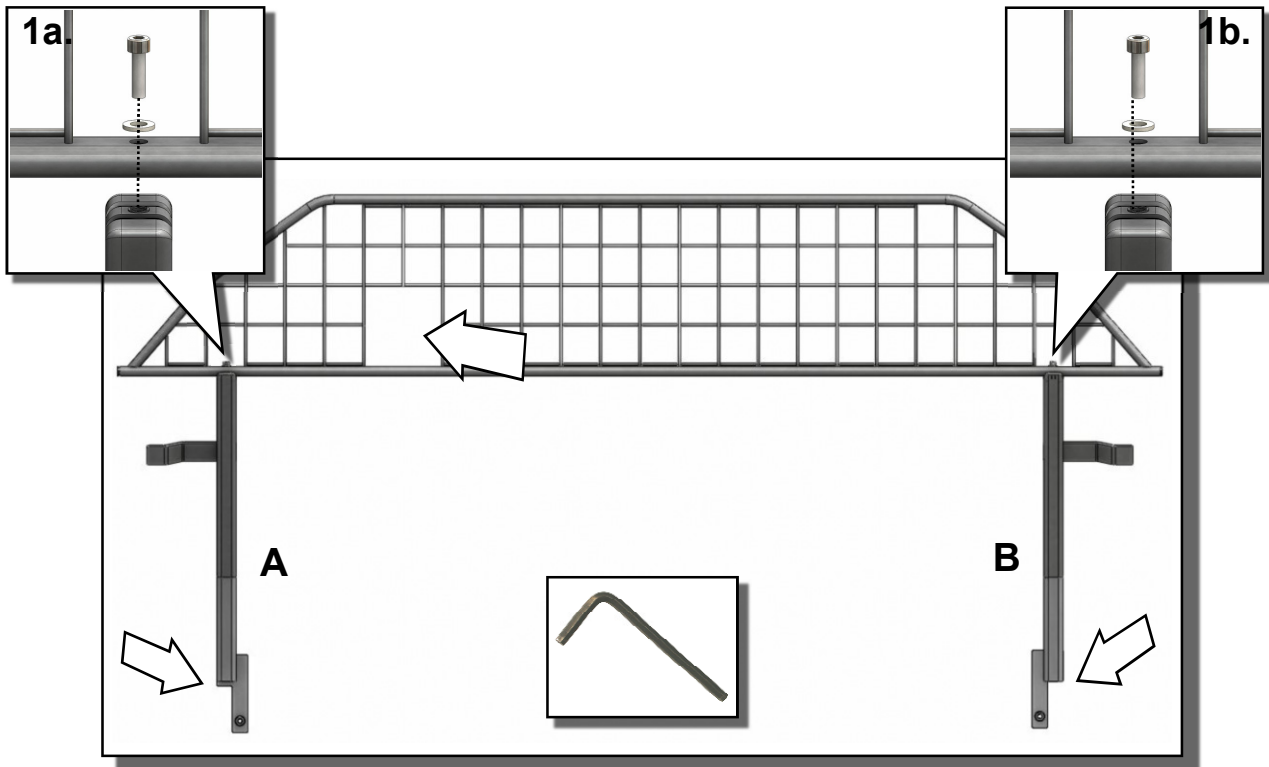

TDG 1360

FITTING INSTRUCTION / INSTRUCTION DE MONTAGE / EINBAUANLEITUNG /
ISTRUZIONI PER L'USO / INSTRUCCIONES DE MONTAJE / MONTAGEHANDLEIDING

MITSUBISHI ASX

DOG GUARD / GRILLE PROTECTRICE POUR CHIEN / HUNDEGITTER /
RIPARO PER CANI / DEFENSA PARA PERROS / HONDEREK

BOLT-THROUGH FITTING INSTRUCTIONS

DOG GUARD / GRILLE PROTECTRICE POUR CHIEN / HUNDEGITTER /
RIPARO PER CANI / DEFENSA PARA PERROS / HONDEREK