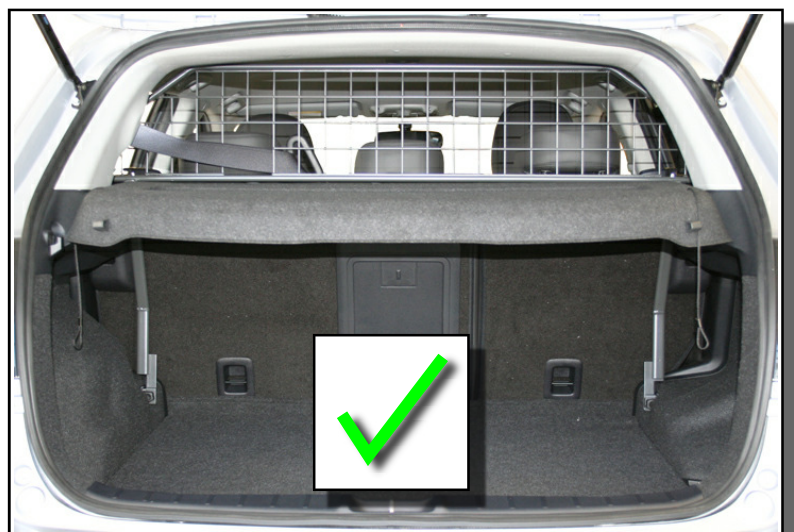

TDG 1360

FITTING INSTRUCTION / INSTRUCTION DE MONTAGE / EINBAUANLEITUNG /
ISTRUZIONI PER L'USO / INSTRUCCIONES DE MONTAJE / MONTAGEHANDLEIDING

MITSUBISHI ASX

DOG GUARD / GRILLE PROTECTRICE POUR CHIEN / HUNDEGITTER /
RIPARO PER CANI / DEFENSA PARA PERROS / HONDEREK

TDG 1360

FITTING INSTRUCTION / INSTRUCTION DE MONTAGE / EINBAUANLEITUNG /
ISTRUZIONI PER L'USO / INSTRUCCIONES DE MONTAJE / MONTAGEHANDLEIDUNG

MITSUBISHI ASX

DOG GUARD / GRILLE PROTECTRICE POUR CHIEN / HUNDEGITTER /
RIPARO PER CANI / DEFENSA PARA PERROS / HONDEREK

BOLT-THROUGH FITTING INSTRUCTIONS

DOG GUARD / GRILLE PROTECTRICE POUR CHIEN / HUNDEGITTER /
RIPARO PER CANI / DEFENSA PARA PERROS / HONDEREK