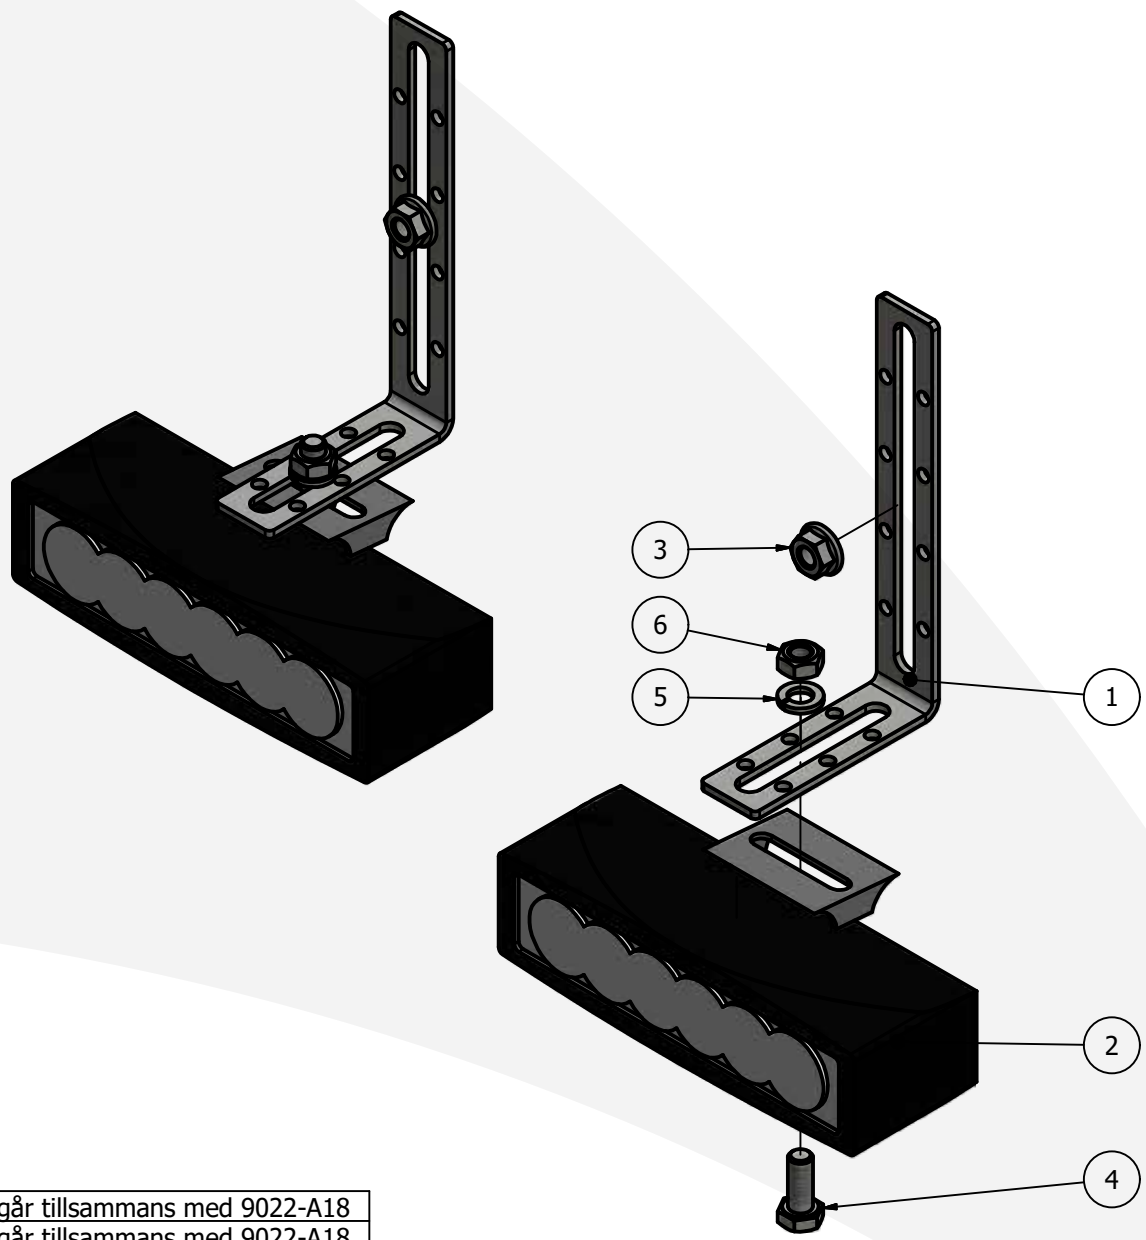

MONTERINGSANVISNING  
EXTRA BACKLJUS

MOUNTING DESCRIPTION  
ADDITIONAL REVERSING LIGHTS

MONTAGEANLEITUNG  
ZUSÄTZLICHE RÜCKFAHRSCHLEINWERFER

**Make**  
Volkswagen

**Model**  
Caddy

**Year**  
2016-

**Article Code**  
7545-830

30 min

13

Nr	Andring	Datum	Godk.
A		2020-05-14	

6	2	Mutter - Rostfritt stål - M8	Rostfritt stål	Ingår tillsammans med 9022-A18
5	2	Låsmutter - Rostfritt stål - M8	Rostfritt stål	Ingår tillsammans med 9022-A18
4	2	Bult - Rostfritt stål - M8 x 20 mm	Rostfritt stål	Ingår tillsammans med 9022-A18
3	2	Flänsmutter - Rostfritt - M8	Rostfritt stål	931-56808000
2	2	Arbetsbelysning SLIM   18W		9022-A18
1	2	Fäste backljus - 9022-A18	Rostfritt stål	930-33029
Pos	Ant	Beskrivning	Material	Artikelnummer